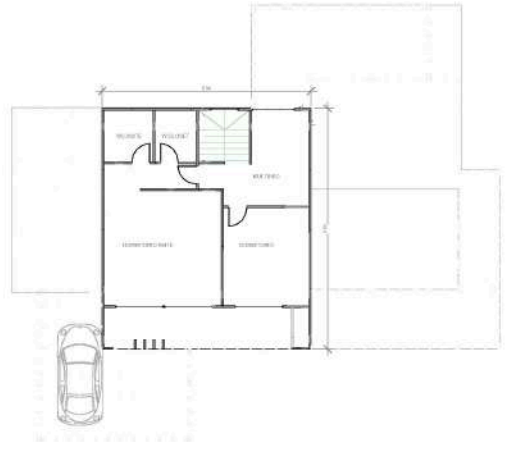

1 1 NIVEL 146 M²
1:100

2 2 NIVEL 84 M²
1:100

4 Sur 1:100

5 Este 1:100

7 Norte 1:100

MODELO MILÁN		230 - 81 M²	
CLIENTE:	SUCURSAL PREFABRICADAS PREMIUM L.S	FECHA:	ESCALA: 1:100
DIRECCION:	AV. 4 ESQUINAS - RUTA 5 NORTE		
FABRICACION:			
ARMADO:			
RETIRO:		FECHA:	FIRMA: