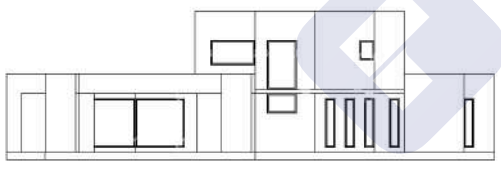

1 1 NIVEL 146 M²
1:100

2 2 NIVEL 84 M²
1:100

4 Sur 1:100

5 Este 1:100

7 Norte 1:100

MODELO MILÁN		230 - 81 M²	
CLIENTE:	SUCURSAL PREFABRICADAS PREMIUM L.S	FECHA:	ESCALA: 1:100
DIRECCION:	AV. 4 ESQUINAS - RUTA 5 NORTE		
FABRICACION:			
ARMADO:			
RETIRO:		FECHA:	FIRMA: