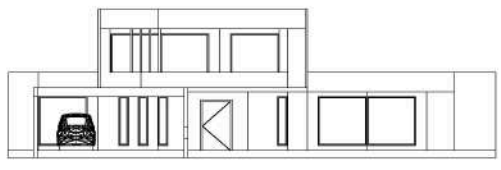

1 1 NIVEL 146 M²
1:100

2 2 NIVEL 84 M²
1:100

4 Sur 1:100

5 Este 1:100

7 Norte 1:100

MODELO MILÁN		230 - 81 M²	
CLIENTE:	SUCURSAL PREFABRICADAS PREMIUM L.S	FECHA:	ESCALA: 1:100
DIRECCION:	AV. 4 ESQUINAS - RUTA 5 NORTE		
FABRICACION:			
ARMADO:			
RETIRO:		FECHA:	FIRMA: