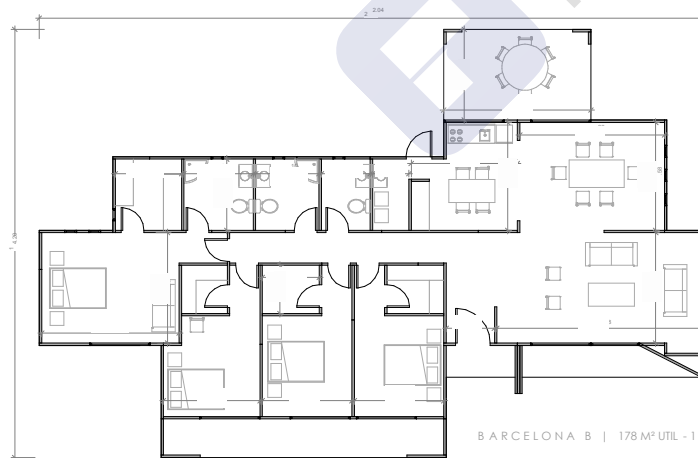

MODELO BARCELONA | INFINITYPANEL

BARCELONA A | 150 M2 UTIL - 9 M2 TERRAZA

- LIVING COMEDOR
- 3 DORMITORIOS 1 EN SUITE
- 2 BAÑOS 1 EN SUITE
- COCINA AMERICANA + LOGIA
- TERRAZA

BARCELONA B | 178 M² UTIL - 15 M² TERRAZA

- LIVING COMEDOR
- 4 DORMITORIOS 1 EN SUITE
- 3 BAÑOS 1 EN SUITE
- COCINA AMERICANA + LOGIA
- TERRAZA