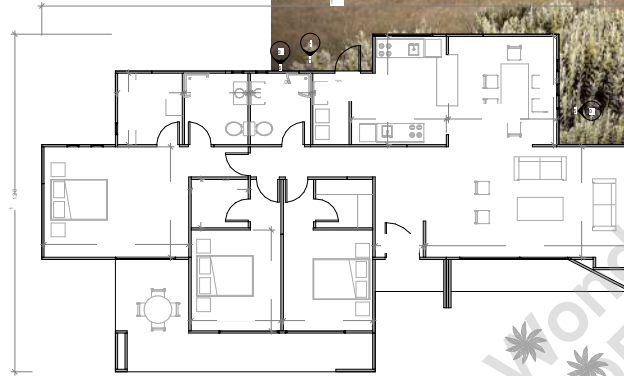

MODELO BARCELONA | INFINITYPANEL

BARCELONA A | 150 M2 UTIL - 9 M2 TERRAZA

- LIVING COMEDOR
- 3 DORMITORIOS 1 EN SUITE
- 2 BAÑOS 1 EN SUITE
- COCINA AMERICANA + LOGIA
- TERRAZA

BARCELONA B | 178 M² UTIL - 15 M² TERRAZA

- LIVING COMEDOR
- 4 DORMITORIOS 1 EN SUITE
- 3 BAÑOS 1 EN SUITE
- COCINA AMERICANA + LOGIA
- TERRAZA